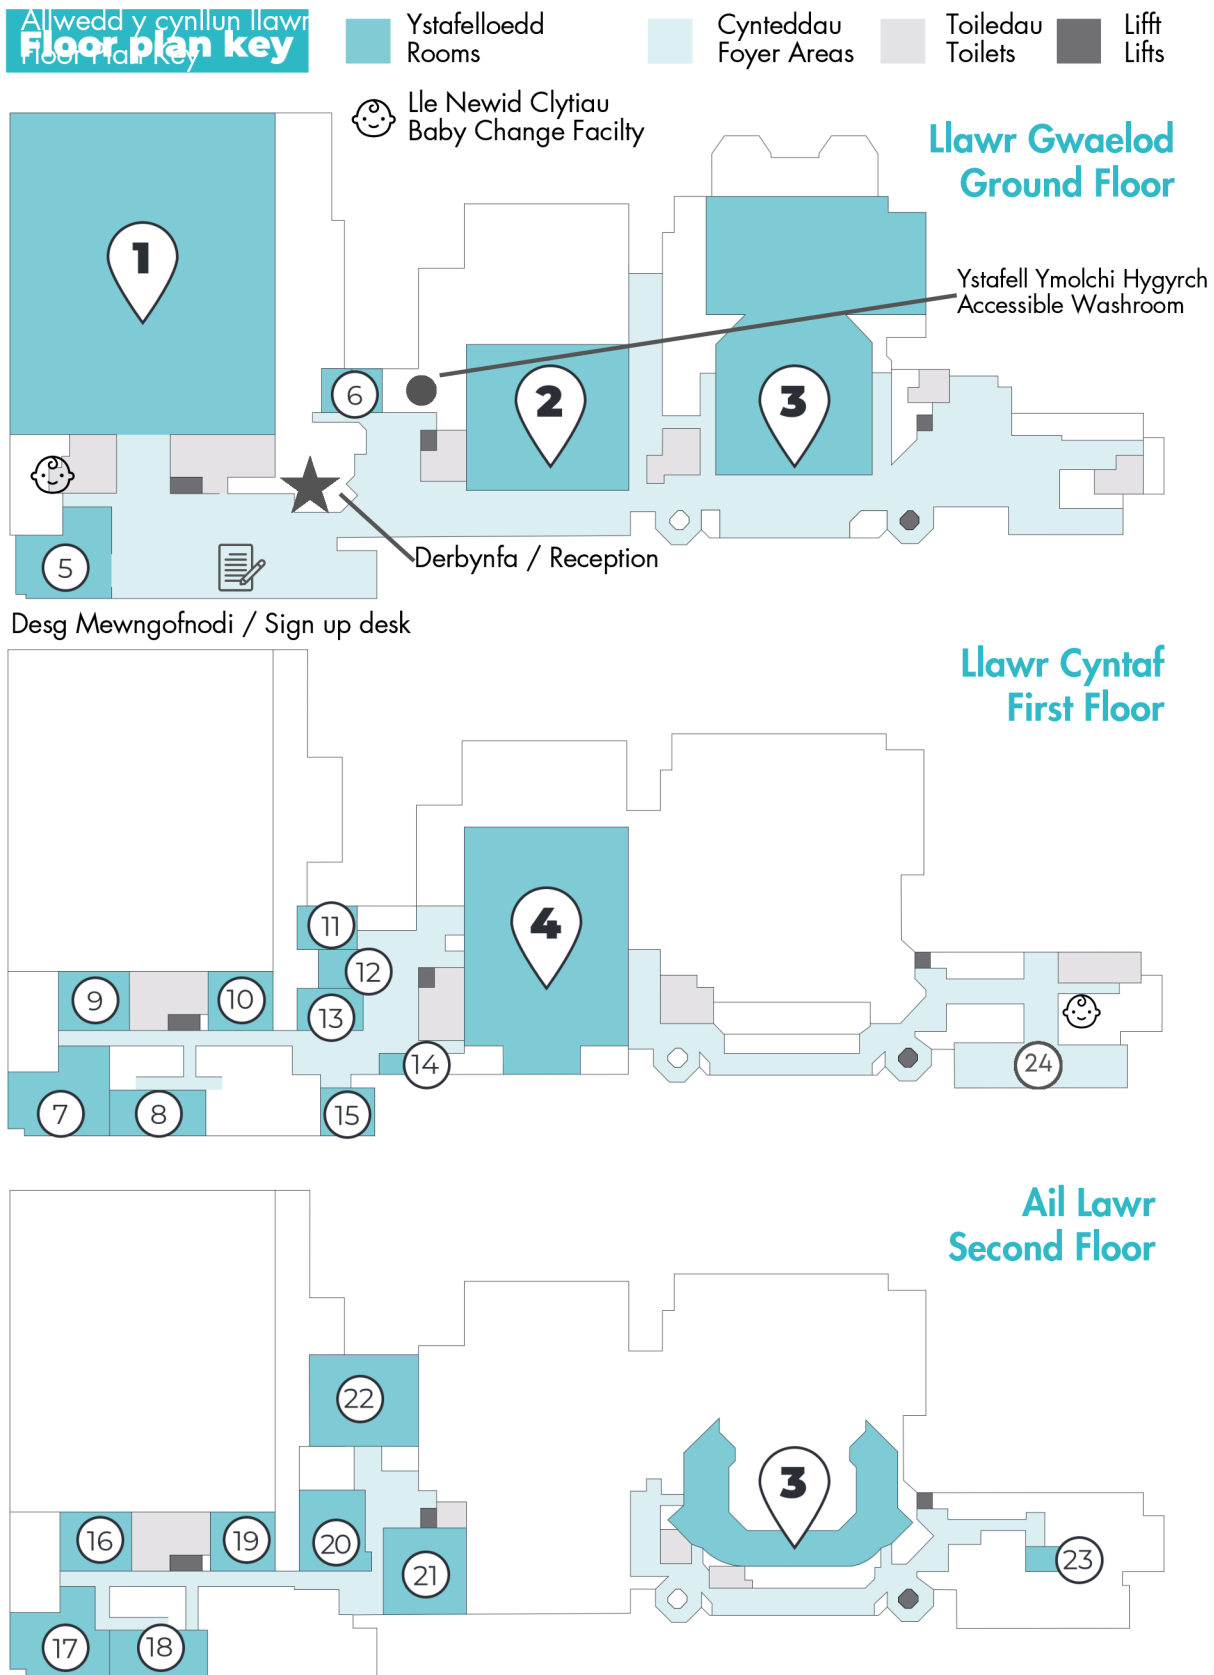

Angen Tocyn | Ticketed
Gwerthu Allan | Sold Out

Cofrestru ar y diwrnod | Sign up on the day

Galw heibio / Drop in sessions

Am amserlenni manwl a gwybodaeth am ddigwyddiadau a'n sesiynau galw heibio drwy gydol y dydd, sganwch y cod!

For detailed schedules and event information, plus our all-day drop-in sessions, scan the code!

Allwedd y cynllun llawr Floor plan key

- | | | | |
|--------------------|--------------|-----------------|------------------------|
| 1. Arena | 7. Deganwy | 13. Gwyrch | 19. Alwen |
| 2. Orme Suite | 8. Conwy | 14. Bodysgallen | 20. Brenig |
| 3. Theatre | 9. Harlech | 15. Mezzanine | 21. Ogwen |
| 4. Y Neuadd Hall | 10. Rhuddlan | 16. Aled | 22. Stiwdio Studio |
| 5. Arcadia | 11. Gwydir | 17. Crafnant | 24. Bwyty Restaurant |
| 6. Aberconwy | 12. Kinmel | 18. Padarn | |

Arena: Pabell | Tent

- 11.30 & 14.15 Pypedau UV Dan y Mor | Under the Sea UV Puppet

Theatr | Theatre

- 14.30 Sioe Amrywiaeth | Variety Show

Arena

- Sand Art
- Jay Gatling Magic
- XPlore Slime
- Circus Skills
- Roller Rink
- Clog Dancing
- Boathouse Climbing Centre
- S4C's Rownd a Rownd